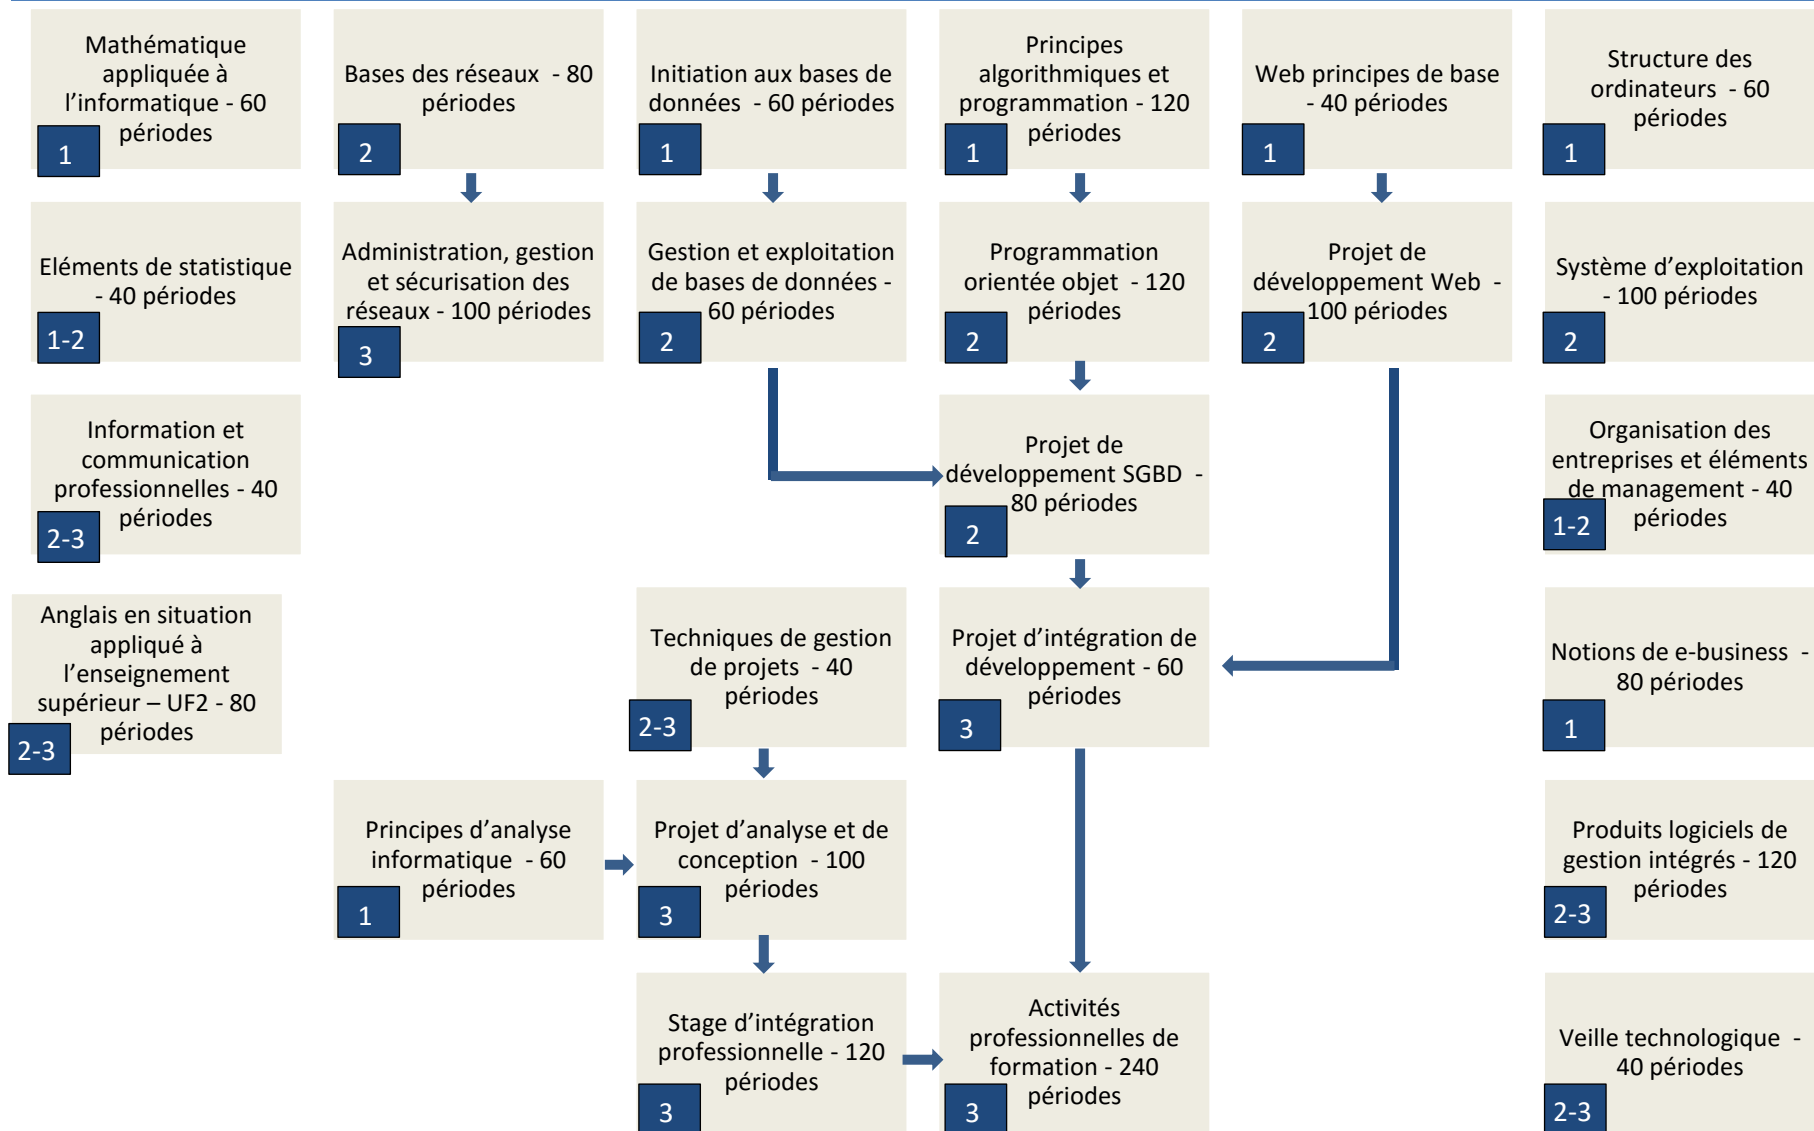

## Baccalauréat en informatique - Modalités de capitalisation

Epreuve intégrée de la section : bachelier en informatique de gestion - 20 périodes